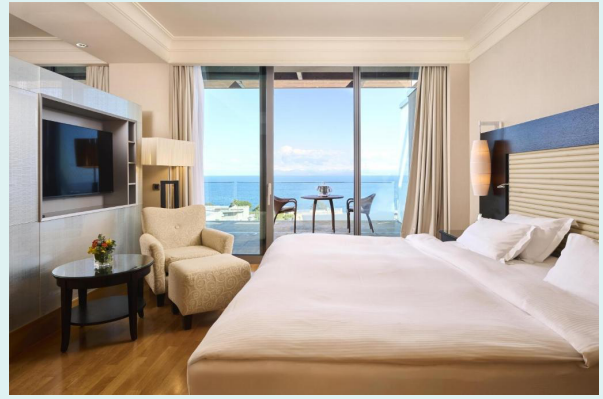

Adriatic Istria Resort

Golfhotel — Adriatic Istria Resort

300 Alberi, 52475, Savudrija

Check-in	Ab 15:00 Uhr
Check-out	Bis 11:00 Uhr
Erforderliches Dokument	Personalausweis oder Reisepass
Kurtaxe	1,60 € / Person / Nacht (bei Check-in zu entrichten)
Frühstück	7:00 – 10:30 Uhr

Internationales Sportmedizin-Symposium

Cinema Room — Hotel Park Plaza Belvedere | 15. bis 18. Juni | 18:00 – 19:30 Uhr

Das offizielle Programm ist auf der Website verfügbar: medigames.com/programme

Anwesenheitsbescheinigungen werden nur an Teilnehmer ausgestellt, die die Anwesenheitsliste unterzeichnet haben. Für diese Ausgabe werden 1,5 EMCS-Punkte pro Eineinhalb-Stunden-Sitzung vergeben.

Transport

Transfers von/zu den Flughäfen sind nicht im Paket enthalten. Wir empfehlen die Anmietung eines Autos, um die wunderschöne Region Istrien zu erkunden.

Zu Fuß erreichbare Wettkampfstätten von den Hotels Azure und Evenia:

- → Fußball, Hammerwurf, Schach, Kraftdreikampf, Freiwasserschwimmen, Pétanque, Doppelkajak, Halbmarathon, Mountainbike, Radfahren, Aquathlon, Tennis